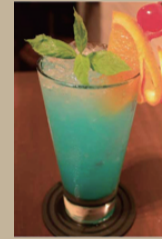

WHISKEY BASE ウィスキーベース

- ハイボール ¥600
Highball
- ジンジャーハイボール ¥650
Ginger Highball
- ゴッドファーザー ¥750
Godfather

BRANDY BASE ブランデーベース

- サイドカー Side Car ¥700
- ニコラシカ Nikolaschka ¥700

COCK-TAIL

RUM BASE ラムベース

- モヒート ¥800
Mojito
- ピニャコラーダ ¥850
Pina Colada
- ダイキリ ¥750
Daiquiri
- キューバリブレ ¥650
Cuba Libre
- ブルーハワイ ¥800
Blue Hawaii

ピニャコラーダ

TEQUILA BASE テキーラベース

- メキシコーク ¥650
Mexicoke
- テキーラサンライズ ¥750
Tequila Sunrise
- マタドール ¥700
Matador
- マルガリータ ¥750
Margarita
- ショットガン ¥600
Shotgun

テキーラサンライズ

GIN BASE ジンベース

- ジントニック ¥650
Gin & Tonic
- ジンバック ¥700
Gin Buck
- ジンリッキー ¥650
Gin Rickey
- ジンライム ¥700
Gin & Lime
- オレンジブロッサム ¥700
Orange Blossom

VODKA BASE ウォッカベース

- モスコミュール ¥650
Moscow Mule
- スクリュードライバー ¥650
Screw Driver
- ソルトドッグ ¥650
Salty Dog
- ウォッカトニック ¥650
Vodka Tonic
- ブラッディメアリー ¥700
Bloody Mary

LIQUEUR BASE リキュールベース

- カシスオレンジ ¥700
Cassis & Orange
- カシスウーロン ¥650
Cassis & Oolong Tea
- マリブコーク ¥650
Malibu Coke
- マリブパイ ¥700
Malibu Pine
- マリブサーフ ¥650
Malibu Surf
- アマレットジンジャー ¥650
Amaretto Ginger

- ティフィンソーダ ¥650
Tiffin Soda
- チャイナブルー ¥850
China Blue
- ディタオレンジ ¥700
Dita Orange
- ディタスプモーニ ¥750
Dita Spumoni
- パソアビーチ ¥800
Passoa Beach
- パソアグレープフルーツ ¥700
Passoa Grapefruit

- ヨーグリートパイ ¥700
Yogurito Pine
- ヨーグリートマンゴー ¥700
Yogurito Mango
- ベイリーズミルク ¥650
Baileys Milk
- バナナショコラータ ¥850
Banana Chocolate
- ダーズリンクーラー ¥850
Darjeeling Cooler
- ストロベリーフィズ ¥700
Strawberry Fizz