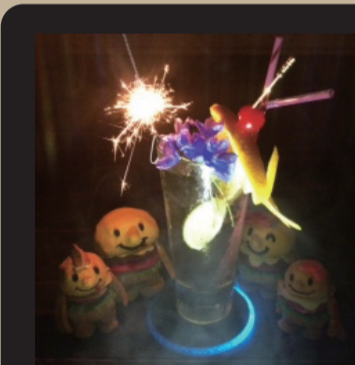

WORLD'S CRAFT BEER

アメリカ
ブルックリンラガー
Brooklyn Lager
¥750
タイプ / アンパー
普通のビールよりも約20%強い苦み、それを感じさせない豊潤な香りと、どんな料理にも合う爽やかな味わい。

アメリカ
ブルックリン IPA
Brooklyn IPA
¥750
タイプ / エール
高いアルコール度数とクセになる程の苦味が際立つ通ごみのビール。柑橘系のフルーティーな香りとすっきりとした苦味。

アメリカ / ハワイ
コナビール
ビッグウェーブ
Big Wave / Kona Beer
¥800
タイプ / ゴールデンエール
フルーティで爽やかな味わい。苦味を抑えているので、ビールの苦手な方にもオススメ! 華やかな香り。

アメリカ / ハワイ
コナビール
ロングボード
Longboard / Kona Beer
¥800
タイプ / ラガー
苦味を抑えた爽やかな喉ごし。日本人に親しみのある味。スパイシーなホップの香りがGOOD!

アメリカ / ハワイ
コナビール
ファイアロック
Fire Rock / Kona Beer
¥800
タイプ / ペールエール
濃厚でコクのある味わい。適度な苦みとほのかな甘み特徴。地ビール愛好家に人気。柑橘系の香り。

イギリス
ニューキャッスル
Newcastle
¥800
タイプ / ブラウンエール
最初にキャラメルを焦がしたような香りから始まり、徐々にナッツや柑橘系の味わいに広がって行きます。後味はスッキリ。

ジャマイカ
レッドストライプ
Red Stripe
¥800
タイプ / アメリカン
日本のビールに近い、爽快な喉越し。アルコール度数も低く、とても飲みやすい。レゲエファンにはお馴染みの1本。

ベルギー
ヴェデット
Vedett
¥700
タイプ / ホワイトビール
フルーティでスパイシーな味わいが特徴。オレンジビールとコリアンダーをアクセントに爽やかな酸味とすっきりドライな後味。

ベルギー
シメイホワイト
Chimay White
¥750
タイプ / トラピストビール
リンゴ、マスカット、柑橘系のフルーティーな香りにバニラの甘い香りも。ドライな口当たり程よい酸味がクセになります。

ベルギー
シメイブルー
Chimay Blue
¥850
タイプ / トラピストビール
キャラメルに似た香ばしさと柑橘系のフルーティーな香りがあります。度数も9%と高く、濃厚なボディでスパイシーな味わい。

WINE

グラス (赤・白) ¥500 / ボトル (赤・白・スパークリング) ¥2500
Glass Wine (Red / White) / Bottle Wine (Red / White / Sparkling)

COCK-TAIL

スーパーゾンビ
Super Zombie
¥1200

ハングリーヘブン名物、殺人トロピカルカクテル! 3杯飲むとゾンビに変身!? 自己責任でお願いします笑